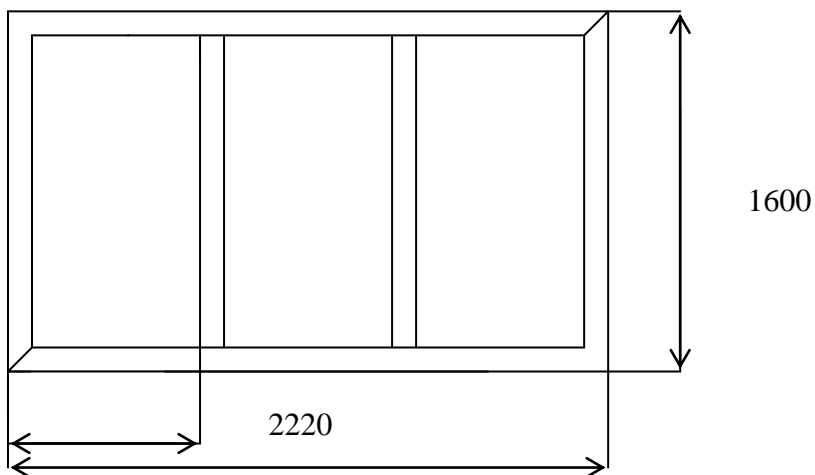

Okno 02
1 ks

Sklo: F416TGI-TN4 Float-TopN,
u=1.0 plast.rámeček
Rám: 66 mm
Stulp: 64 mm
Křídlo: 78 mm
Zazdívací lišta: 30 mm
Barva těsnění: černá

částka položek: 7.941,-
parapet vnitřní: 540,-
žaluzie domykavé: 1.385,-
demontáž, MTZ.: 2.960,-
cena celkem bez DPH: 12.826,-
cena celkem s DPH 10 %: **14.109,-**