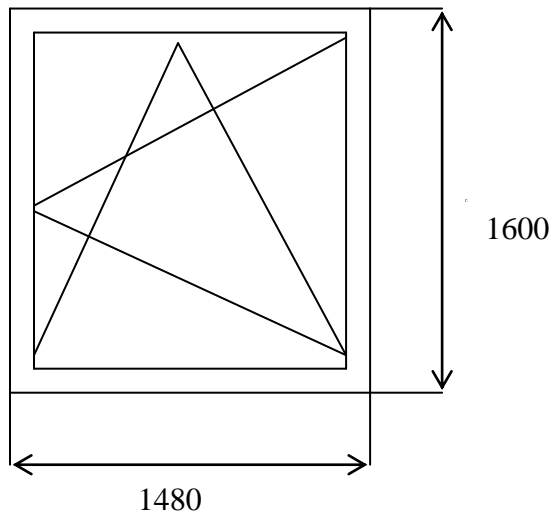

Těsnění:

- barva těsnění je standardně černá.

Kliky:

- standardně bílá a tmavě hnědá, za příplatek bronzová, stříbrná nebo zlatá.

Okno 01
1 ks

Sklo: F416TGI-TN4 Float-TopN, u=1.0
plast.rámeček
Rám: 66 mm
Stulp: 64 mm
Křídlo: 78 mm
Zazdívací lišta: 30 mm
Barva těsnění: černá